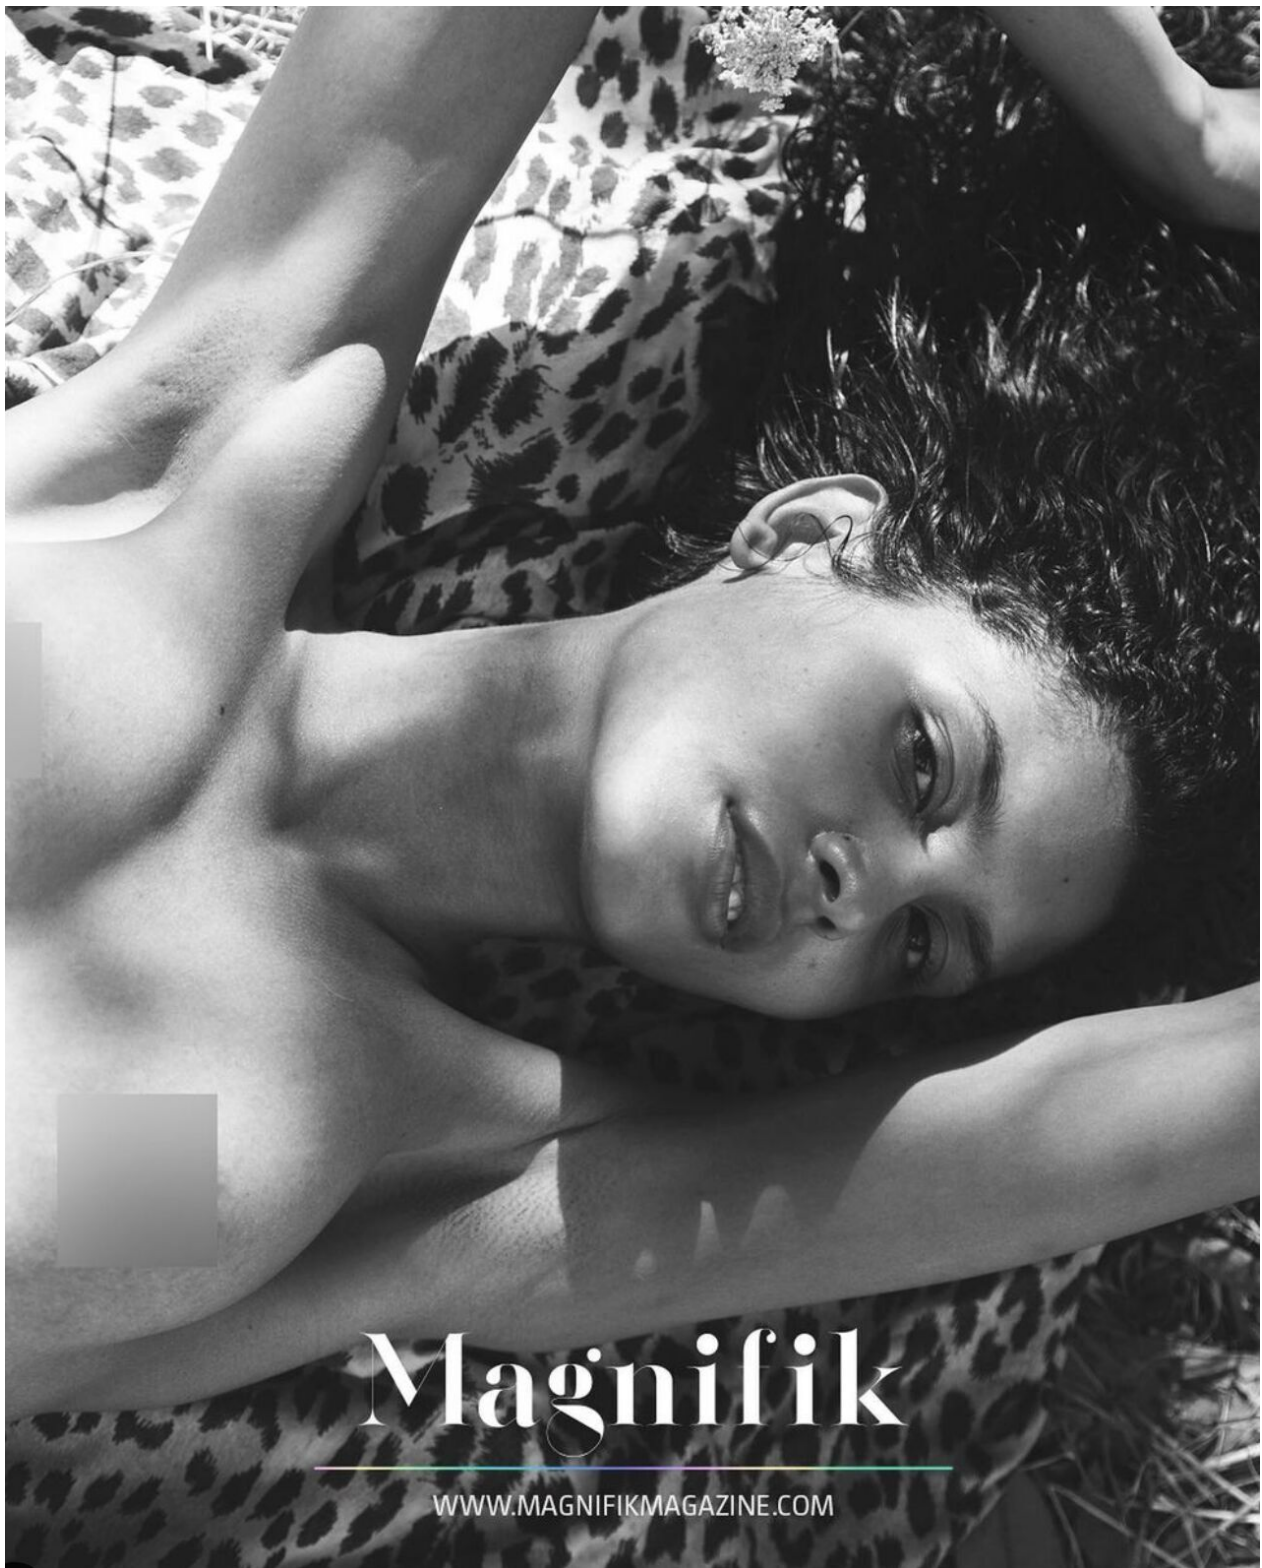

SAMIRA LIMA

height 5'7.5" · bust 30.5" · cup B · waist 23.5" · hips 34.5" · dress 36 EU/6 US/8 UK
shoes size 37 EU/6 US/4 UK · hair brown · eyes brown

Magnifik

WWW.MAGNIFIKMAGAZINE.COM

MGM
MODELS